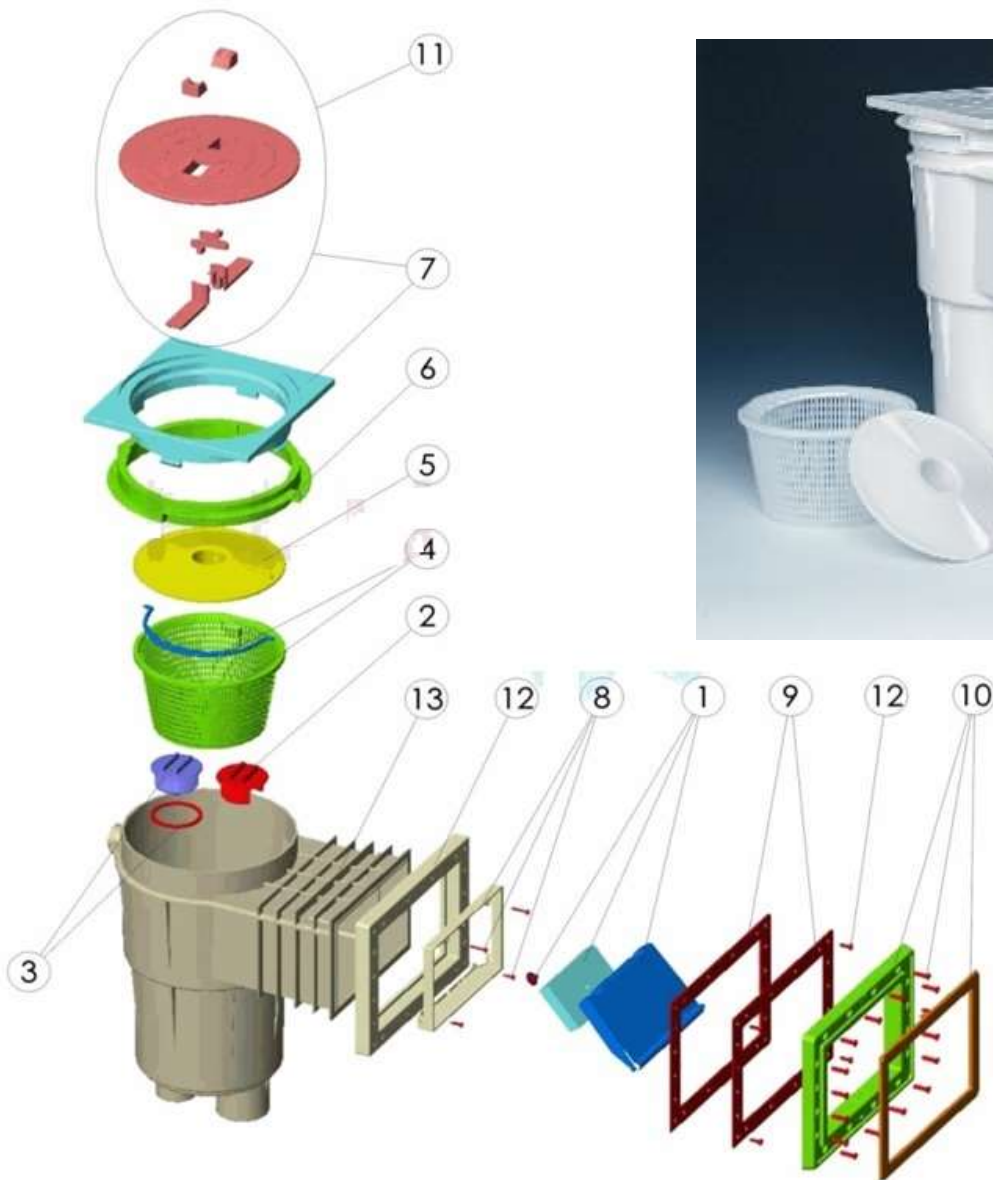

Skimmer EURO z tworzywa-seria WHITE EDITION kod 20410

Art.nr	Nazwa	Numer części	Cena netto w EUR/szt
E42280	korek regulacyjny	2	3,24
E42282	korek zaślepiający	3	4,01
E42306	koszyk skimmera z rączką	4	6,79
E42300	przyłącze węża	5	12,69
E42310	tuleja	6	10,08
E42308	pokrywa skimmera kwadrat	7+11	37,21
E43205	klapka	1	10,96
E42304	ramka klapki	8	9,50
E42312	uszczelki skimmera Euro 2 sztuki	9	43,40
E42314	ramka w kolorze białym	10	38,11